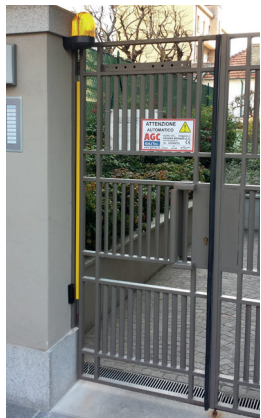

CONTROLLO ACCESSI

Sistemi integrati di controllo accessi che, collegandosi ai dispositivi di sorveglianza (videocamere a circuito chiuso, terminali per il controllo degli accessi, sistemi di lettura targhe, ecc.), permettono di controllare e gestire le diverse aree e i varchi di accesso.

PROTEZIONI PERIMETRALI

Un impianto di antifurto perimetrale ha lo scopo di proteggere il perimetro di una proprietà (sia essa un edificio o un giardino) ed è costituito da sensori, installati su supporti fissi. I sensori delimitano il perimetro e lo mettono in sicurezza attivandosi al passaggio dei malintenzionati. Lo scopo principale dell'antifurto perimetrale è quello di segnalare e impedire l'intrusione di ladri all'interno di questo spazio, che si tratti di un giardino, un appartamento o un capannone.

- Automazione cancelli
- Automazione porte/portoni
- Automazione basculanti/sbarre
- Porte automatiche scorrevoli e a battente
- Portoni sezionali civili e industriali
- Porte ad avvolgimento rapido
- Portoni a libro e scorrevoli
- Sistemi per la gestione di parcheggi
- Controllo accessi