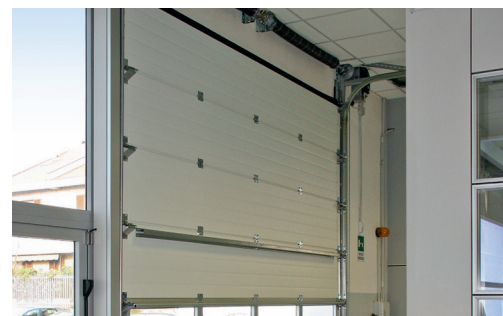

PROGETTIAMO E REALIZZIAMO SISTEMI DI APERTURA AUTOMATICA PER OGNI TIPO DI INGRESSO:

- Automazione cancelli
- Automazione porte/portoni
- Automazione basculanti/sbarre
- Porte automatiche scorrevoli e a battente
- Portoni sezionali civili e industriali
- Porte ad avvolgimento rapido
- Portoni a libro e scorrevoli
- Sistemi per la gestione di parcheggi
- Controllo accessi